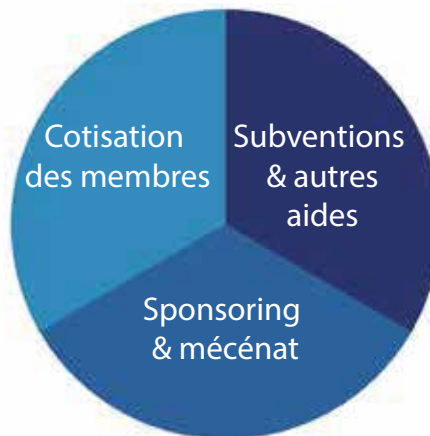

Grégory Bellin

Responsable de la commission logistique

Martine Moser-Guignet

Responsable de la commission organisation

Arash Habachi

LE BUDGET

NOS EFFECTIFS

- 5 Entraîneurs salariés diplômés JS
- 5 Assistants entraîneurs
- 1 Coordinatrice Administratif et Technique
- 60 Administrateurs d'équipes et autres bénévoles
- 350 membres environ